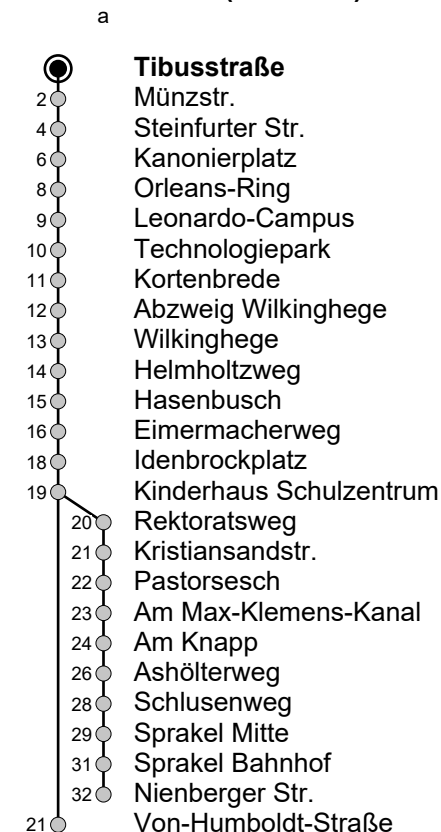

9

Tibusstraße → Von-Humboldt-Straße / Sprakel

Gültig ab 14.10.2024

Std	Montag bis Freitag Schule				Montag bis Freitag Ferien		Samstag	Sonn- u. Feiertag	
5	-				-		-	-	
6	01	18 ^a	38 ^a	58 ^a	01	33 ^a	-	-	
7	18 ^a	38 ^a	58 ^a		03 ^a	33 ^a	-	-	
8	18	38	58		03 ^a	33	30	41	
9	18	38	58		03	33	00	30	41
10	18	38	58		03	33	00	30	41
11	18	38	58		03	33	00	30	41
12	18 ^a	38 ^a	58 ^a		03 ^a	33 ^a	00	30	41
13	18 ^a	38 ^a	58 ^a		03 ^a	33 ^a	00	30	11 41
14	18 ^a	38 ^a	58 ^a		03 ^a	33 ^a	00	30	11 41
15	18 ^a	38 ^a	58 ^a		03 ^a	33 ^a	00	30	11 41
16	18 ^a	38	58		03 ^a	33	00	30	11 41
17	18 ^a	38	58		03 ^a	33	00	30	11 41
18	18 ^a	38	58		03 ^a	33	00	30	11 41
19	18 ^a	38	58		03 ^a	33	00	30	11 41
20	18 ^a	38			03 ^a	33	00	30	11 41

Linienvverlauf (Auswahl)

= Schulfahrt über Im Brook, Sprakeler Heide

A = fährt bis Sprakel Bahnhof

Infos zum Fahrplanangebot an Weihnachten, Silvester und ausgewählten Feiertagen erhalten Sie online in der Fahrplanauskunft sowie auf unserer Internetseite.