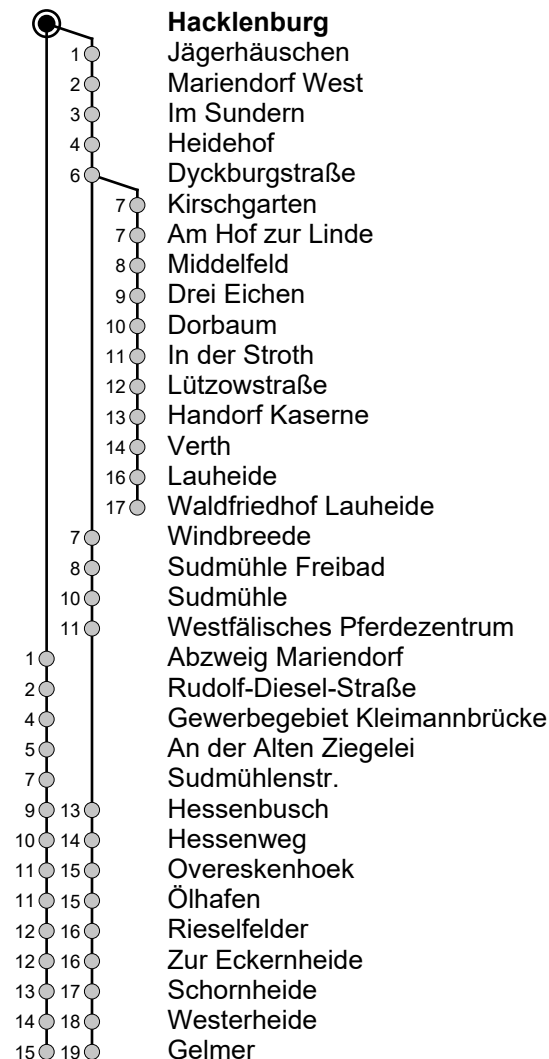

4

Hacklenburg → Gelmer / Waldfriedhof Lauheide

Gültig ab 21.08.2024

Std	Montag - Freitag	Samstag	Sonn- u. Feiertag
5	34	-	-
6	14 38 58	-	-
7	18 38 58	-	-
8	18 38 58 ^a	37	49 ^b
9	18 38 58 ^a	07 ^b 37	19 ^a 49 ^b
10	18 38 58 ^a	07 ^b 38 58	19 ^a 49 ^b
11	18 38 58 ^a	18 ^b 38 58	19 ^a 49 ^b
12	18 38 58 ^a	18 ^b 38 58	19 ^a 49 ^b
13	18 38 58 ^a	18 ^b 38 58	19 ^a 34 ^b
14	18 38 58 ^a	18 ^b 38 58	04 ^a 34 ^b
15	18 38 58 ^a	18 ^b 38 58	04 ^a 34 ^b
16	18 38 58 ^a	18 ^b 38 58	04 ^a 34 ^b
17	18 38 58 ^a	18 ^b 38 58	04 ^a 34 ^b
18	18 38 58 ^a	18 ^b 38 58	04 ^a 34 ^b
19	18 38 58 ^a	18 ^b _A 38 58	04 ^a 34 ^b _A
20	17 37 57 ^a	17 ^b _A 37 57	04 ^a 34 ^b _A
21	-	-	04 ^a

A = fährt bis Handorf Kaserne

Montag bis Freitag erfolgt die Bedienung des Waldfriedhofs Lauheide mit der Linie 19.

Linienverlauf (Auswahl)

a b

Infos zum Fahrplanangebot an Weihnachten, Silvester und ausgewählten Feiertagen erhalten Sie online in der Fahrplanauskunft sowie auf unserer Internetseite.