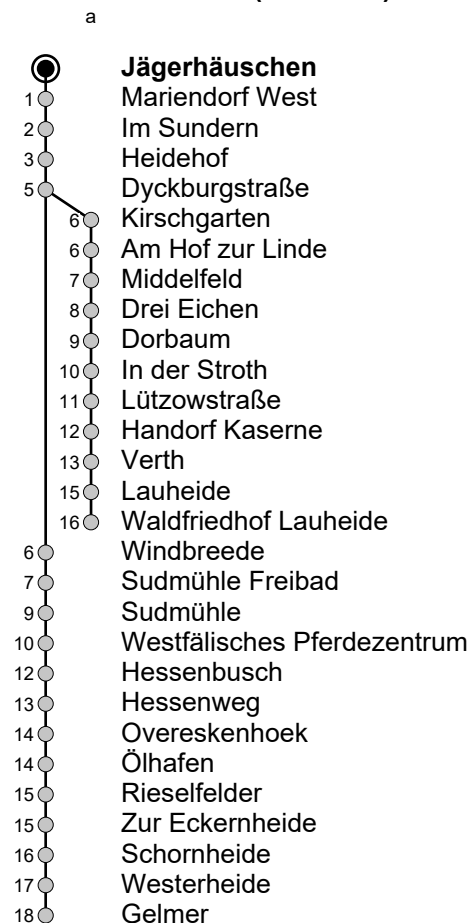

4

Jägerhäuschen → Gelmer / Waldfriedhof Lauheide

Gültig ab 21.08.2024

Std	Montag - Freitag	Samstag	Sonn- u. Feiertag
5	-	-	-
6	-	-	-
7	-	-	-
8	59	-	50 ^a
9	59	08 ^a	20 50 ^a
10	59	08 ^a	20 50 ^a
11	59	19 ^a	20 50 ^a
12	59	19 ^a	20 50 ^a
13	59	19 ^a	20 35 ^a
14	59	19 ^a	05 35 ^a
15	59	19 ^a	05 35 ^a
16	59	19 ^a	05 35 ^a
17	59	19 ^a	05 35 ^a
18	59	19 ^a	05 35 ^a
19	59	19 ^a _A	05 35 ^a _A
20	58	18 ^a _A	05 35 ^a _A
21	-	-	05

A = fährt bis Handorf Kaserne

Montag bis Freitag erfolgt die Bedienung des Waldfriedhofs Lauheide mit der Linie 19.

Linienverlauf (Auswahl)

Infos zum Fahrplanangebot an Weihnachten, Silvester und ausgewählten Feiertagen erhalten Sie online in der Fahrplanauskunft sowie auf unserer Internetseite.