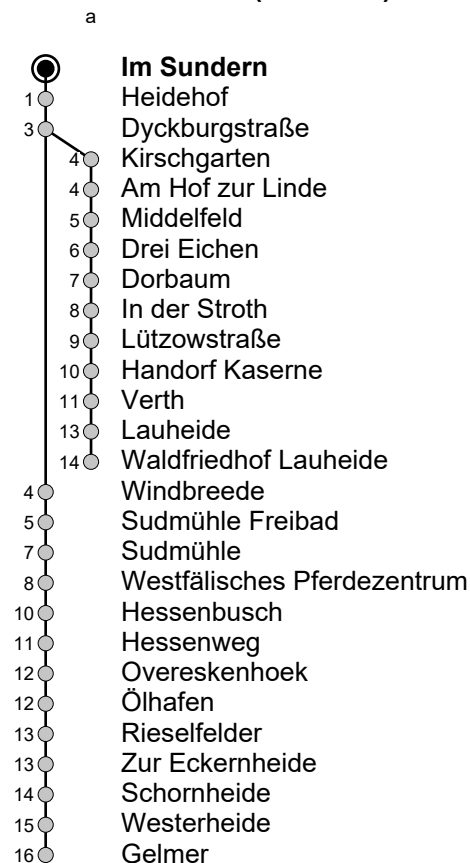

## Im Sundern → Gelmer / Waldfriedhof Lauheide

Gültig ab 21.08.2024

Std	Montag - Freitag	Samstag	Sonn- u. Feiertag
5	-	-	-
6	-	-	-
7	-	-	-
8	-	-	52 <sup>a</sup>
9	01	10 <sup>a</sup>	22 52 <sup>a</sup>
10	01	10 <sup>a</sup>	22 52 <sup>a</sup>
11	01	21 <sup>a</sup>	22 52 <sup>a</sup>
12	01	21 <sup>a</sup>	22 52 <sup>a</sup>
13	01	21 <sup>a</sup>	22 37 <sup>a</sup>
14	01	21 <sup>a</sup>	07 37 <sup>a</sup>
15	01	21 <sup>a</sup>	07 37 <sup>a</sup>
16	01	21 <sup>a</sup>	07 37 <sup>a</sup>
17	01	21 <sup>a</sup>	07 37 <sup>a</sup>
18	01	21 <sup>a</sup>	07 37 <sup>a</sup>
19	01	21 <sup>a</sup> <sub>A</sub>	07 37 <sup>a</sup> <sub>A</sub>
20	01	20 <sup>a</sup> <sub>A</sub>	07 37 <sup>a</sup> <sub>A</sub>
21	00	-	07

A = fährt bis Handorf Kaserne

Montag bis Freitag erfolgt die Bedienung des Waldfriedhofs Lauheide mit der Linie 19.

### Linienverlauf (Auswahl)

Infos zum Fahrplanangebot an Weihnachten, Silvester und ausgewählten Feiertagen erhalten Sie online in der Fahrplanauskunft sowie auf unserer Internetseite.

www.stadtwerke-muenster.de | Sprechender Fahrplan: 0 800 3 / 50 40 30 (elektr. Auskunft: kostenfrei) | Mobilitäts-Hotline: 0251 / 694 - 15 15 (Ortstarif)