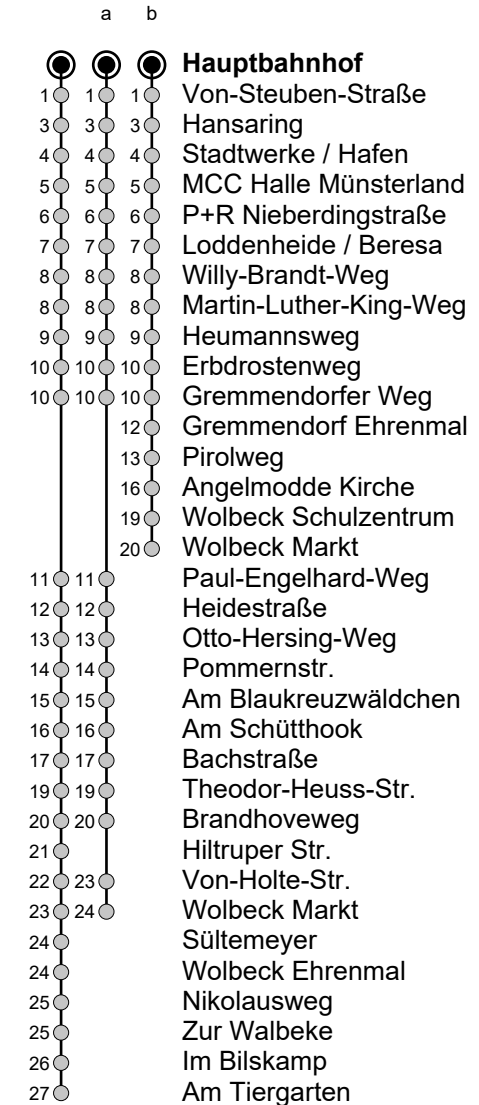

N85 Hauptbahnhof → Am Tiergarten

Gültig ab 21.08.2024

Std	Montag bis Freitag	Samstag	Sonn- u. Feiertag
5	-	05	05
6	-	05 35 ^b	05
7	-	05 35 ^b	05
8	-	05	05
9	-	-	-
10	-	-	-
11	-	-	-
12	-	-	-
13	-	-	-
14	-	-	-
15	-	-	-
16	-	-	-
17	-	-	-
18	-	-	-
19	-	-	-
20	-	-	-
21	05 ^a 15 [Ⓢ] 35 ^b 45 ^N	05 ^a 15 35 ^b 45	05 ^a 35 ^b
22	05 ^a 15 ^N 35 ^b 45 [Ⓢ]	05 ^a 15 35 ^b 45	05 ^a 35 ^b
23	05 ^a 30 ^N	05 ^a 30	05 ^a
0	05	05	05
1	05	05	05
2	05 ^N	05	-
3	05 ^N	05	-
4	05 ^N	05	-

Ⓢ = nur freitags

N = nur von Freitag auf Samstag sowie an ausgewählten Feiertagen

Linienvverlauf (Auswahl)

Infos zum Fahrplanangebot an Weihnachten, Silvester und ausgewählten Feiertagen erhalten Sie online in der Fahrplanauskunft sowie auf unserer Internetseite.