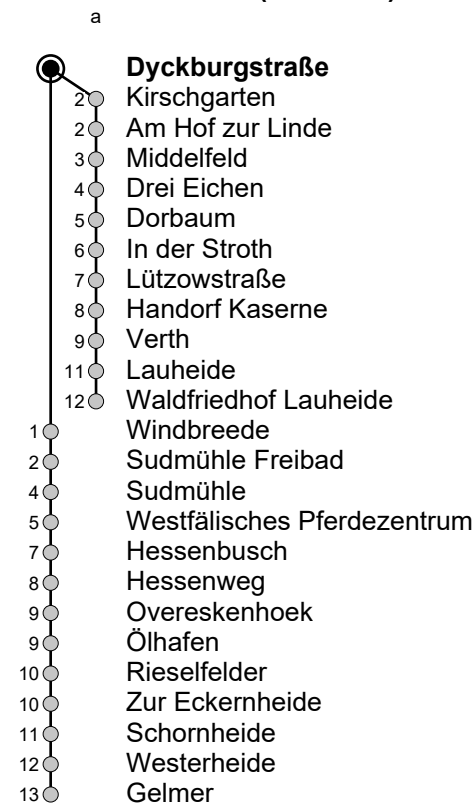

4

Dyckburgstraße → Gelmer / Waldfriedhof Lauheide

Gültig ab 21.08.2024

Std	Montag - Freitag	Samstag	Sonn- u. Feiertag
5	-	-	-
6	-	-	-
7	-	-	-
8	-	-	54 ^a
9	04	12 ^a	24 54 ^a
10	04	12 ^a	24 54 ^a
11	04	24 ^a	24 54 ^a
12	04	24 ^a	24 54 ^a
13	04	24 ^a	24 39 ^a
14	04	24 ^a	09 39 ^a
15	04	24 ^a	09 39 ^a
16	04	24 ^a	09 39 ^a
17	04	24 ^a	09 39 ^a
18	04	24 ^a	09 39 ^a
19	04	24 ^a _A	09 39 ^a _A
20	04	22 ^a _A	09 39 ^a _A
21	02	-	09

Linienverlauf (Auswahl)

A = fährt bis Handorf Kaserne

Montag bis Freitag erfolgt die Bedienung des Waldfriedhofs Lauheide mit der Linie 19.

Infos zum Fahrplanangebot an Weihnachten, Silvester und ausgewählten Feiertagen erhalten Sie online in der Fahrplanauskunft sowie auf unserer Internetseite.