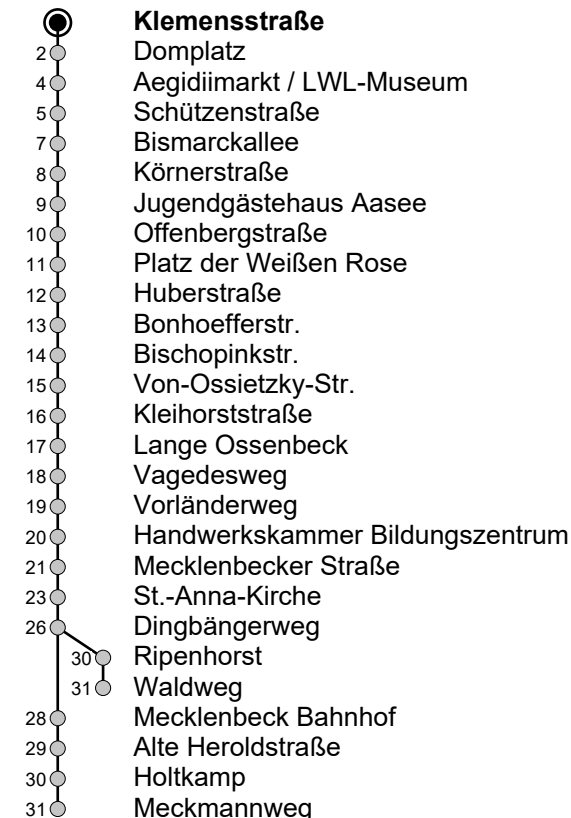

10 Klemensstraße → Mecklenbeck

Gültig ab 21.08.2024

Linienvverlauf (Auswahl)

| Std | Montag - Freitag | Samstag | Sonn- u. Feiertag |
|-----|--------------------|--------------------|--------------------|
| 5 | 39 ^a | - | - |
| 6 | 09 40 ^a | - | - |
| 7 | 10 40 ^a | - | - |
| 8 | 10 40 ^a | 39 ^a | 39 |
| 9 | 10 40 ^a | 09 39 ^a | 39 |
| 10 | 10 40 ^a | 09 40 ^a | 39 |
| 11 | 10 40 ^a | 10 40 ^a | 39 |
| 12 | 10 40 ^a | 10 40 ^a | 39 |
| 13 | 10 40 ^a | 10 40 ^a | 39 |
| 14 | 10 40 ^a | 10 40 ^a | 09 ^a 39 |
| 15 | 10 40 ^a | 10 40 ^a | 09 ^a 39 |
| 16 | 10 40 ^a | 10 40 ^a | 09 ^a 39 |
| 17 | 10 40 ^a | 10 40 ^a | 09 ^a 39 |
| 18 | 10 40 ^a | 10 40 ^a | 09 ^a 39 |
| 19 | 10 39 ^a | 10 40 ^a | 09 ^a 39 |
| 20 | 09 39 ^a | 10 39 ^a | 09 ^a 39 |

a

Infos zum Fahrplanangebot an Weihnachten, Silvester und ausgewählten Feiertagen erhalten Sie online in der Fahrplanauskunft sowie auf unserer Internetseite.

www.stadtwerke-muenster.de | Sprechender Fahrplan: 0 800 3 / 50 40 30 (elektr. Auskunft: kostenfrei) | Mobilitäts-Hotline: 0251 / 694 - 15 15 (Ortstarif)