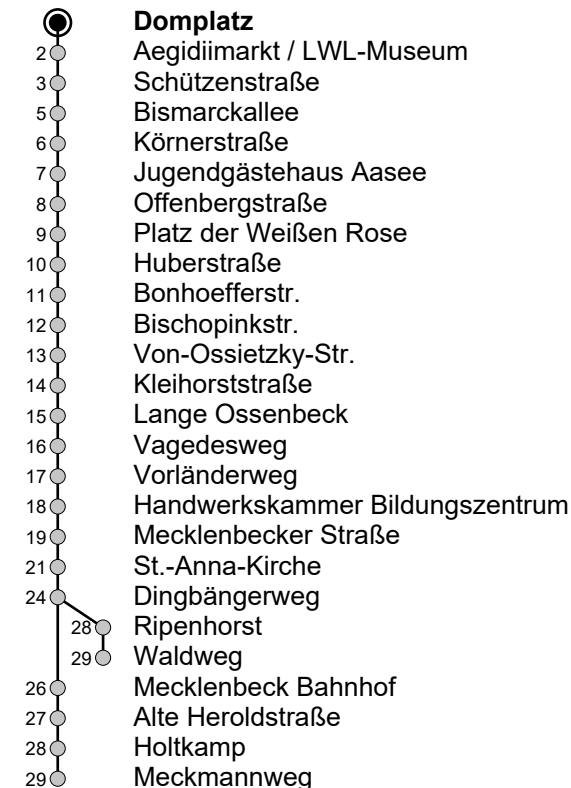

10 Domplatz → Mecklenbeck

Gültig ab 21.08.2024

Std	Montag - Freitag	Samstag	Sonn- u. Feiertag
5	40 ^a	-	-
6	10 42 ^a	-	-
7	12 42 ^a	-	-
8	12 42 ^a	40 ^a	40
9	12 42 ^a	10 40 ^a	40
10	12 42 ^a	10 42 ^a	40
11	12 42 ^a	12 42 ^a	40
12	12 42 ^a	12 42 ^a	40
13	12 42 ^a	12 42 ^a	40
14	12 42 ^a	12 42 ^a	10 ^a 40
15	12 42 ^a	12 42 ^a	10 ^a 40
16	12 42 ^a	12 42 ^a	10 ^a 40
17	12 42 ^a	12 42 ^a	10 ^a 40
18	12 42 ^a	12 42 ^a	10 ^a 40
19	12 40 ^a	12 42 ^a	10 ^a 40
20	10 40 ^a	12 40 ^a	10 ^a 40

Linienvverlauf (Auswahl)

a

Infos zum Fahrplanangebot an Weihnachten, Silvester und ausgewählten Feiertagen erhalten Sie online in der Fahrplanauskunft sowie auf unserer Internetseite.

www.stadtwerke-muenster.de | Sprechender Fahrplan: 0 800 3 / 50 40 30 (elektr. Auskunft: kostenfrei) | Mobilitäts-Hotline: 0251 / 694 - 15 15 (Ortstarif)