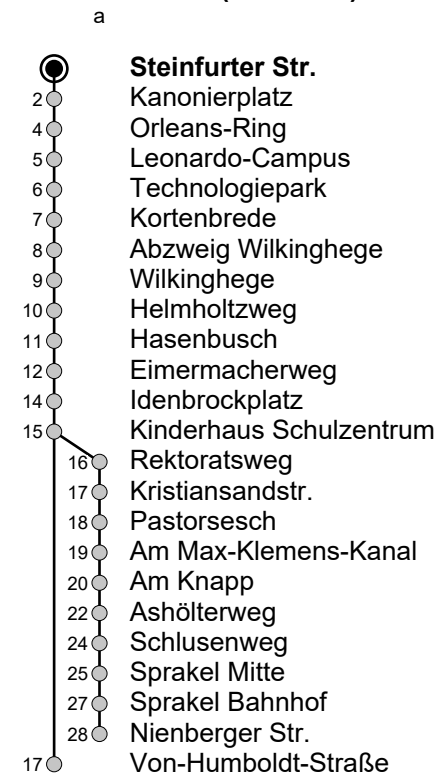

9

Steinfurter Str. → Von-Humboldt-Straße / Sprakel

Gültig ab 14.10.2024

Std	Montag bis Freitag Schule	Montag bis Freitag Ferien	Samstag	Sonn- u. Feiertag
5	-	-	-	-
6	05 22 ^a 42 ^a _A	05 37 ^a	-	-
7	02 ^a 22 ^a 42 ^a	07 ^a 37 ^a	-	-
8	02 ^a 22 42	07 ^a 37	34	45
9	02 22 42	07 37	04 34	45
10	02 22 42	07 37	04 34	45
11	02 22 42	07 37	04 34	45
12	02 22 ^a 42 ^a	07 ^a 37 ^a	04 34	45
13	02 ^a 22 ^a 42 ^a	07 ^a 37 ^a	04 34	15 45
14	02 ^a 22 ^a 42 ^a	07 ^a 37 ^a	04 34	15 45
15	02 ^a 22 ^a 42 ^a	07 ^a 37 ^a	04 34	15 45
16	02 ^a 22 ^a 42	07 ^a 37	04 34	15 45
17	02 22 ^a 42	07 ^a 37	04 34	15 45
18	02 22 ^a 42	07 ^a 37	04 34	15 45
19	02 22 ^a 42	07 ^a 37	04 34	15 45
20	02 22 ^a 42	07 ^a 37	04 34	15 45

Linienvverlauf (Auswahl)

= Schulfahrt über Im Brook, Sprakeler Heide

A = fährt bis Sprakel Bahnhof

Infos zum Fahrplanangebot an Weihnachten, Silvester und ausgewählten Feiertagen erhalten Sie online in der Fahrplanauskunft sowie auf unserer Internetseite.