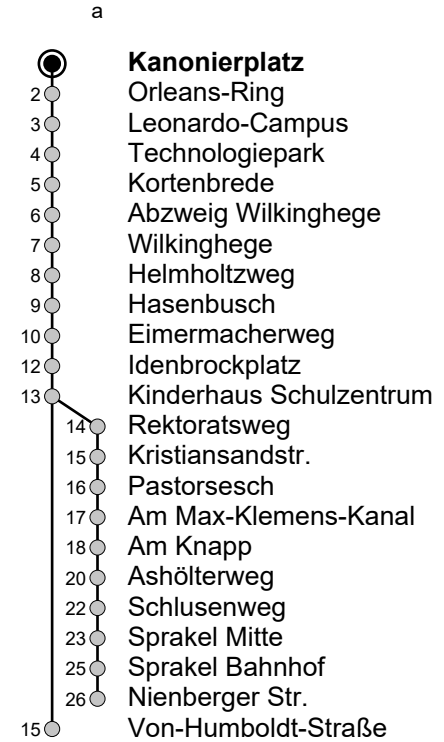

9

Kanonierplatz → Von-Humboldt-Straße / Sprakel

Gültig ab 14.10.2024

Std	Montag bis Freitag Schule			Montag bis Freitag Ferien		Samstag	Sonn- u. Feiertag	
5	-			-		-	-	
6	06	23 ^a	43 ^a _A	06	38 ^a	-	-	
7	04 ^a	24 ^a	44 ^a	09 ^a	39 ^a	-	-	
8	04 ^a	24	44	09 ^a	39	35	46	
9	04	24	44	09	39	05	35	46
10	04	24	44	09	39	05	36	46
11	04	24	44	09	39	06	36	46
12	04	24 ^a	44 ^a	09 ^a	39 ^a	06	36	46
13	04 ^a	24 ^a	44 ^a	09 ^a	39 ^a	06	36	16 46
14	04 ^a	24 ^a	44 ^a	09 ^a	39 ^a	06	36	16 46
15	04 ^a	24 ^a	44 ^a	09 ^a	39 ^a	06	36	16 46
16	04 ^a	24 ^a	44	09 ^a	39	06	36	16 46
17	04	24 ^a	44	09 ^a	39	06	36	16 46
18	04	24 ^a	44	09 ^a	39	06	36	16 46
19	04	24 ^a	44	09 ^a	39	06	36	16 46
20	03	23 ^a	43	08 ^a	38	05	35	16 46

Linienverlauf (Auswahl)

= Schulfahrt über Im Brook, Sprakeler Heide
A = fährt bis Sprakel Bahnhof

Infos zum Fahrplanangebot an Weihnachten, Silvester und ausgewählten Feiertagen erhalten Sie online in der Fahrplanauskunft sowie auf unserer Internetseite.