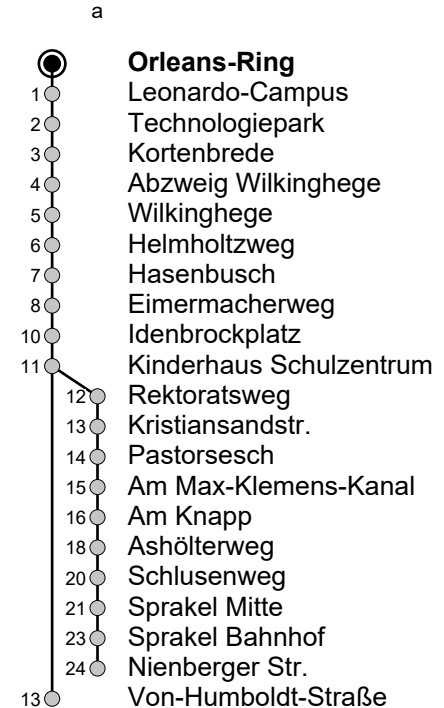

9

Orleans-Ring → Von-Humboldt-Straße / Sprakel

Gültig ab 14.10.2024

Std	Montag bis Freitag Schule			Montag bis Freitag Ferien		Samstag	Sonn- u. Feiertag	
5	-			-		-	-	
6	08	25 ^a	45 ^a _A	08	40 ^a	-	-	
7	06 ^a	26 ^a	46 ^a	11 ^a	41 ^a	-	-	
8	06 ^a	26	46	11 ^a	41	37	48	
9	06	26	46	11	41	07	37	48
10	06	26	46	11	41	07	38	48
11	06	26	46	11	41	08	38	48
12	06	26 ^a	46 ^a	11 ^a	41 ^a	08	38	48
13	06 ^a	26 ^a _a	46 ^a	11 ^a	41 ^a	08	38	18 48
14	06 ^a	26 ^a _a	46 ^a	11 ^a	41 ^a	08	38	18 48
15	06 ^a _a	26 ^a	46 ^a	11 ^a	41 ^a	08	38	18 48
16	06 ^a	26 ^a	46	11 ^a	41	08	38	18 48
17	06	26 ^a	46	11 ^a	41	08	38	18 48
18	06	26 ^a	46	11 ^a	41	08	38	18 48
19	06	26 ^a	46	11 ^a	41	08	38	18 48
20	05	25 ^a	45	10 ^a	40	07	37	18 48

Linienvverlauf (Auswahl)

= Schulfahrt über Im Brook, Sprakeler Heide
A = fährt bis Sprakel Bahnhof

Infos zum Fahrplanangebot an Weihnachten, Silvester und ausgewählten Feiertagen erhalten Sie online in der Fahrplanauskunft sowie auf unserer Internetseite.