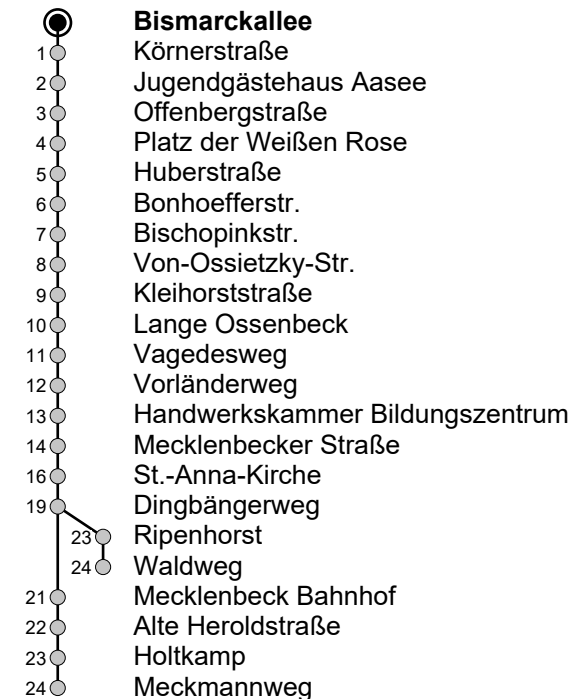

# 10 Bismarckallee → Mecklenbeck

Gültig ab 21.08.2024

| Std | Montag - Freitag   | Samstag            | Sonn- u. Feiertag  |
|-----|--------------------|--------------------|--------------------|
| 5   | 44 <sup>a</sup>    | -                  | -                  |
| 6   | 14 47 <sup>a</sup> | -                  | -                  |
| 7   | 17 47 <sup>a</sup> | -                  | -                  |
| 8   | 17 47 <sup>a</sup> | 44 <sup>a</sup>    | 44                 |
| 9   | 17 47 <sup>a</sup> | 14 44 <sup>a</sup> | 44                 |
| 10  | 17 47 <sup>a</sup> | 14 47 <sup>a</sup> | 44                 |
| 11  | 17 47 <sup>a</sup> | 17 47 <sup>a</sup> | 44                 |
| 12  | 17 47 <sup>a</sup> | 17 47 <sup>a</sup> | 44                 |
| 13  | 17 47 <sup>a</sup> | 17 47 <sup>a</sup> | 44                 |
| 14  | 17 47 <sup>a</sup> | 17 47 <sup>a</sup> | 14 <sup>a</sup> 44 |
| 15  | 17 47 <sup>a</sup> | 17 47 <sup>a</sup> | 14 <sup>a</sup> 44 |
| 16  | 17 47 <sup>a</sup> | 17 47 <sup>a</sup> | 14 <sup>a</sup> 44 |
| 17  | 17 47 <sup>a</sup> | 17 47 <sup>a</sup> | 14 <sup>a</sup> 44 |
| 18  | 17 47 <sup>a</sup> | 17 47 <sup>a</sup> | 14 <sup>a</sup> 44 |
| 19  | 17 44 <sup>a</sup> | 17 47 <sup>a</sup> | 14 <sup>a</sup> 44 |
| 20  | 14 44 <sup>a</sup> | 17 44 <sup>a</sup> | 14 <sup>a</sup> 44 |

## Linienverlauf (Auswahl)

a

Infos zum Fahrplanangebot an Weihnachten, Silvester und ausgewählten Feiertagen erhalten Sie online in der Fahrplanauskunft sowie auf unserer Internetseite.

[www.stadtwerke-muenster.de](http://www.stadtwerke-muenster.de) | Sprechender Fahrplan: 0 800 3 / 50 40 30 (elektr. Auskunft: kostenfrei) | Mobilitäts-Hotline: 0251 / 694 - 15 15 (Ortstarif)