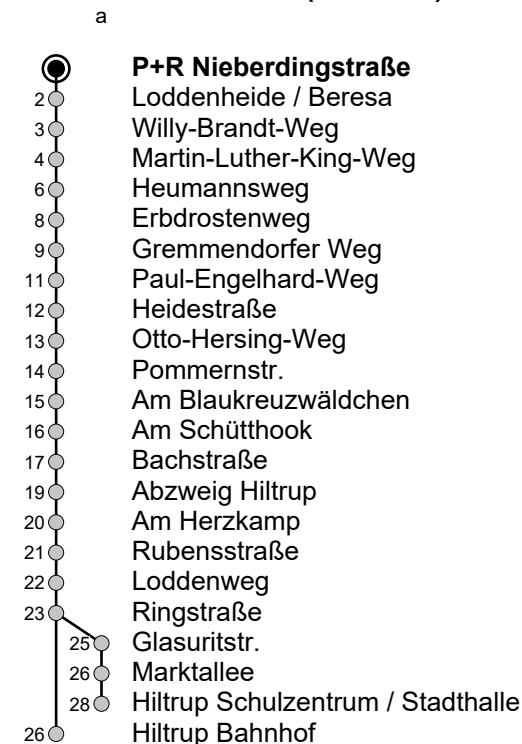

6

P+R Nieberdingstraße → Hiltrup Bahnhof

Gültig ab 14.10.2024

Std	Montag - Freitag				Samstag		Sonn- u. Feiertag	
5	-				-		-	
6	06	30	53		-		-	
7	13 _F	13 _S ^a	33	53	-		-	
8	13	33	53		40	41		
9	13	33	53		10	40	41	
10	13	33	53		10	43	41	
11	13	33	53		13	43	41	
12	13	33	53		13	43	41	
13	13	33	53		13	43	11	41
14	15	35	55		13	43	11	41
15	15	35	55		13	43	11	41
16	15	35	55		13	43	11	41
17	15	35	55		13	43	11	41
18	13	33	53		13	43	11	41
19	13	33	53		13	43	11	41
20	10	30	50		10	40	11	41

F = an Ferientagen
S = an Schultagen

Linienverlauf (Auswahl)

Infos zum Fahrplanangebot an Weihnachten, Silvester und ausgewählten Feiertagen erhalten Sie online in der Fahrplanauskunft sowie auf unserer Internetseite.