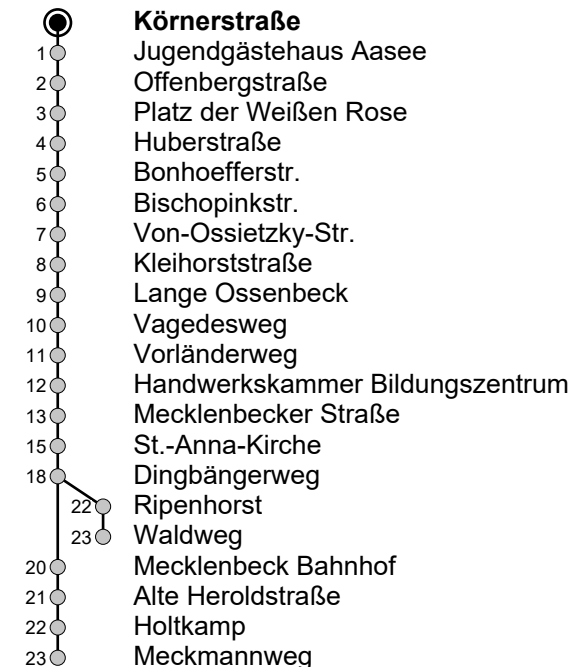

10 Körnerstraße → Mecklenbeck

Gültig ab 21.08.2024

Std	Montag - Freitag	Samstag	Sonn- u. Feiertag
5	45 ^a	-	-
6	15 48 ^a	-	-
7	18 48 ^a	-	-
8	18 48 ^a	45 ^a	45
9	18 48 ^a	15 45 ^a	45
10	18 48 ^a	15 48 ^a	45
11	18 48 ^a	18 48 ^a	45
12	18 48 ^a	18 48 ^a	45
13	18 48 ^a	18 48 ^a	45
14	18 48 ^a	18 48 ^a	15 ^a 45
15	18 48 ^a	18 48 ^a	15 ^a 45
16	18 48 ^a	18 48 ^a	15 ^a 45
17	18 48 ^a	18 48 ^a	15 ^a 45
18	18 48 ^a	18 48 ^a	15 ^a 45
19	18 45 ^a	18 48 ^a	15 ^a 45
20	15 45 ^a	18 45 ^a	15 ^a 45

Linienvverlauf (Auswahl)

a

Infos zum Fahrplanangebot an Weihnachten, Silvester und ausgewählten Feiertagen erhalten Sie online in der Fahrplanauskunft sowie auf unserer Internetseite.

www.stadtwerke-muenster.de | Sprechender Fahrplan: 0 800 3 / 50 40 30 (elektr. Auskunft: kostenfrei) | Mobilitäts-Hotline: 0251 / 694 - 15 15 (Ortstarif)