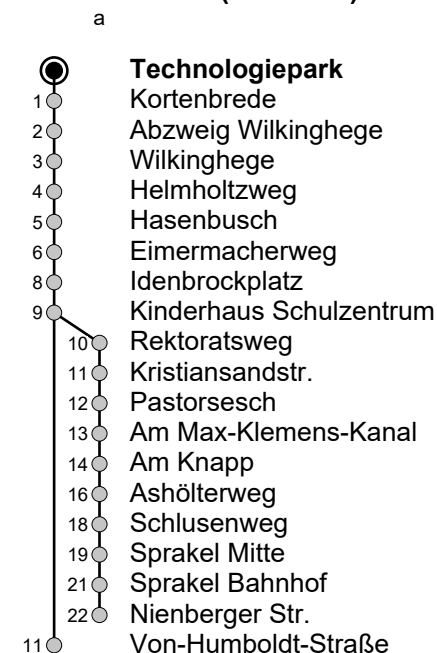

## Technologiepark → Von-Humboldt-Straße / Sprakel

Gültig ab 14.10.2024

Std	Montag bis Freitag Schule			Montag bis Freitag Ferien		Samstag	Sonn- u. Feiertag	
5	-			-		-	-	
6	10	27 <sup>a</sup>	47 <sup>a</sup> <sub>A</sub>	10	42 <sup>a</sup>	-	-	
7	08 <sup>a</sup>	28 <sup>a</sup>	48 <sup>a</sup>	13 <sup>a</sup>	43 <sup>a</sup>	-	-	
8	08 <sup>a</sup>	28	48	13 <sup>a</sup>	43	39	50	
9	08	28	48	13	43	09	39	50
10	08	28	48	13	43	09	40	50
11	08	28	48	13	43	10	40	50
12	08	28 <sup>a</sup>	48 <sup>a</sup>	13 <sup>a</sup>	43 <sup>a</sup>	10	40	50
13	08 <sup>a</sup>	28 <sup>a</sup> <sub>a</sub>	48 <sup>a</sup>	13 <sup>a</sup>	43 <sup>a</sup>	10	40	20 50
14	08 <sup>a</sup>	28 <sup>a</sup> <sub>a</sub>	48 <sup>a</sup>	13 <sup>a</sup>	43 <sup>a</sup>	10	40	20 50
15	08 <sup>a</sup> <sub>a</sub>	28 <sup>a</sup>	48 <sup>a</sup>	13 <sup>a</sup>	43 <sup>a</sup>	10	40	20 50
16	08 <sup>a</sup>	28 <sup>a</sup>	48	13 <sup>a</sup>	43	10	40	20 50
17	08	28 <sup>a</sup>	48	13 <sup>a</sup>	43	10	40	20 50
18	08	28 <sup>a</sup>	48	13 <sup>a</sup>	43	10	40	20 50
19	08	28 <sup>a</sup>	48	13 <sup>a</sup>	43	10	40	20 50
20	07	27 <sup>a</sup>	47	12 <sup>a</sup>	42	09	39	20 50

### Linienvverlauf (Auswahl)

= Schulfahrt über Im Brook, Sprakeler Heide

**A** = fährt bis Sprakel Bahnhof

Infos zum Fahrplanangebot an Weihnachten, Silvester und ausgewählten Feiertagen erhalten Sie online in der Fahrplanauskunft sowie auf unserer Internetseite.