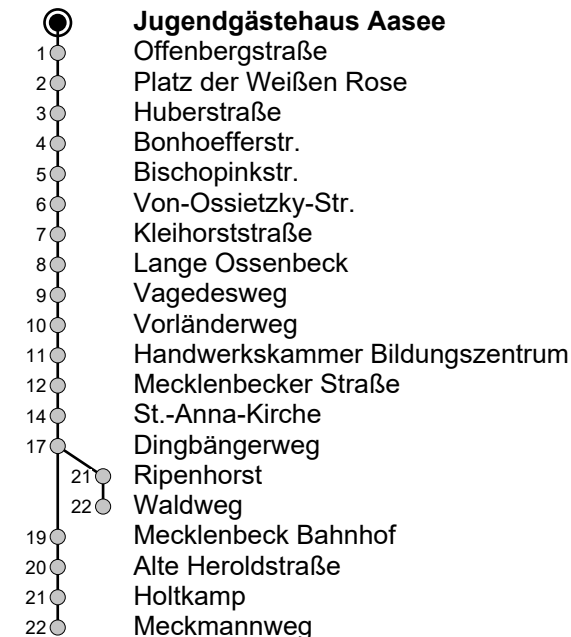

10 Jugendgästehaus Aasee → Mecklenbeck

Gültig ab 21.08.2024

Std	Montag - Freitag	Samstag	Sonn- u. Feiertag
5	46 ^a	-	-
6	16 49 ^a	-	-
7	19 49 ^a	-	-
8	19 49 ^a	46 ^a	46
9	19 49 ^a	16 46 ^a	46
10	19 49 ^a	16 49 ^a	46
11	19 49 ^a	19 49 ^a	46
12	19 49 ^a	19 49 ^a	46
13	19 49 ^a	19 49 ^a	46
14	19 49 ^a	19 49 ^a	16 ^a 46
15	19 49 ^a	19 49 ^a	16 ^a 46
16	19 49 ^a	19 49 ^a	16 ^a 46
17	19 49 ^a	19 49 ^a	16 ^a 46
18	19 49 ^a	19 49 ^a	16 ^a 46
19	19 46 ^a	19 49 ^a	16 ^a 46
20	16 46 ^a	19 46 ^a	16 ^a 46

Linienverlauf (Auswahl)

a

Infos zum Fahrplanangebot an Weihnachten, Silvester und ausgewählten Feiertagen erhalten Sie online in der Fahrplanauskunft sowie auf unserer Internetseite.

www.stadtwerke-muenster.de | Sprechender Fahrplan: 0 800 3 / 50 40 30 (elektr. Auskunft: kostenfrei) | Mobilitäts-Hotline: 0251 / 694 - 15 15 (Ortstarif)