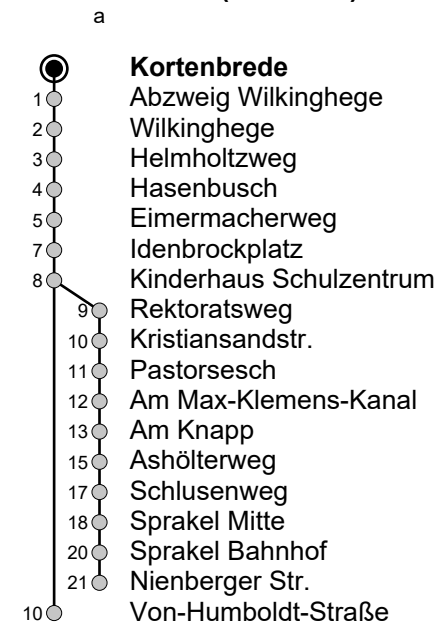

9

Kortenbreite → Von-Humboldt-Straße / Sprakel

Gültig ab 14.10.2024

Std	Montag bis Freitag Schule			Montag bis Freitag Ferien		Samstag	Sonn- u. Feiertag	
5	-			-		-	-	
6	11	28 ^a	48 ^a _A	11	43 ^a	-	-	
7	09 ^a	29 ^a	49 ^a	14 ^a	44 ^a	-	-	
8	09 ^a	29	49	14 ^a	44	40	51	
9	09	29	49	14	44	10	40	51
10	09	29	49	14	44	10	41	51
11	09	29	49	14	44	11	41	51
12	09	29 ^a	49 ^a	14 ^a	44 ^a	11	41	51
13	09 ^a	29 ^a _A	49 ^a	14 ^a	44 ^a	11	41	21 51
14	09 ^a	29 ^a _A	49 ^a	14 ^a	44 ^a	11	41	21 51
15	09 ^a _A	29 ^a	49 ^a	14 ^a	44 ^a	11	41	21 51
16	09 ^a	29 ^a	49	14 ^a	44	11	41	21 51
17	09	29 ^a	49	14 ^a	44	11	41	21 51
18	09	29 ^a	49	14 ^a	44	11	41	21 51
19	09	29 ^a	49	14 ^a	44	11	41	21 51
20	08	28 ^a	48	13 ^a	43	10	40	21 51

Linienverlauf (Auswahl)

= Schulfahrt über Im Brook, Sprakeler Heide

A = fährt bis Sprakel Bahnhof

Infos zum Fahrplanangebot an Weihnachten, Silvester und ausgewählten Feiertagen erhalten Sie online in der Fahrplanauskunft sowie auf unserer Internetseite.