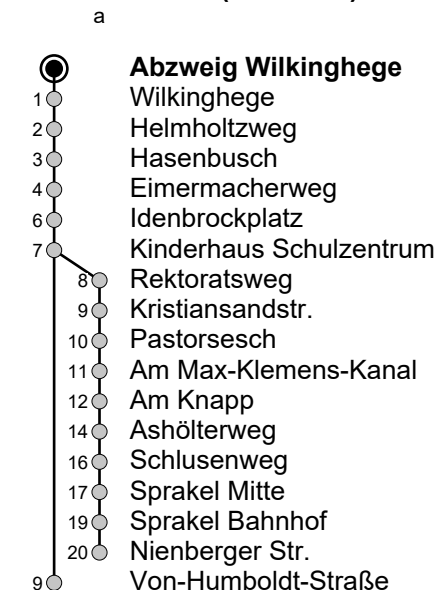

9

Abzweig Wilkinghege → Von-Humboldt-Straße / Sprakel

Gültig ab 14.10.2024

Std	Montag bis Freitag Schule			Montag bis Freitag Ferien		Samstag	Sonn- u. Feiertag	
5	-			-		-	-	
6	12	29 ^a	49 ^a _A	12	44 ^a	-	-	
7	10 ^a	30 ^a	50 ^a	15 ^a	45 ^a	-	-	
8	10 ^a	30	50	15 ^a	45	41	52	
9	10	30	50	15	45	11	41	52
10	10	30	50	15	45	11	42	52
11	10	30	50	15	45	12	42	52
12	10	30 ^a	50 ^a	15 ^a	45 ^a	12	42	52
13	10 ^a	30 ^a	50 ^a	15 ^a	45 ^a	12	42	22 52
14	10 ^a	30 ^a	50 ^a	15 ^a	45 ^a	12	42	22 52
15	10 ^a	30 ^a	50 ^a	15 ^a	45 ^a	12	42	22 52
16	10 ^a	30 ^a	50	15 ^a	45	12	42	22 52
17	10	30 ^a	50	15 ^a	45	12	42	22 52
18	10	30 ^a	50	15 ^a	45	12	42	22 52
19	10	30 ^a	50	15 ^a	45	12	42	22 52
20	09	29 ^a	49	14 ^a	44	11	41	22 52

Linienverlauf (Auswahl)

= Schulfahrt über Im Brook, Sprakeler Heide

A = fährt bis Sprakel Bahnhof

Infos zum Fahrplanangebot an Weihnachten, Silvester und ausgewählten Feiertagen erhalten Sie online in der Fahrplanauskunft sowie auf unserer Internetseite.