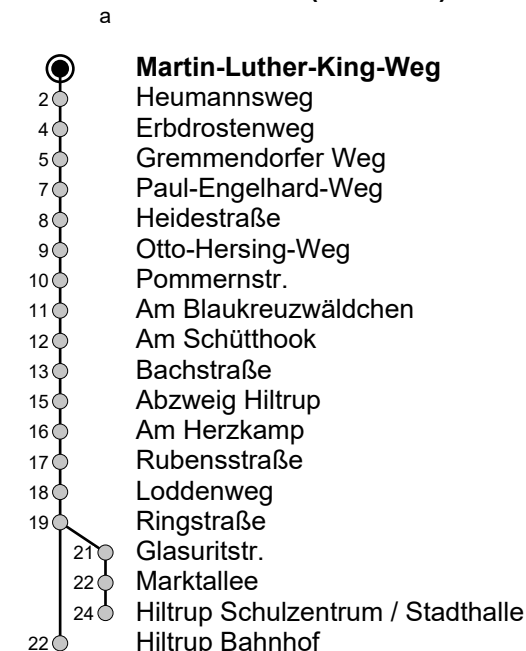

6

Martin-Luther-King-Weg → Hiltrup Bahnhof

Gültig ab 14.10.2024

Std	Montag - Freitag	Samstag	Sonn- u. Feiertag
5	29	-	-
6	09 33 57	-	-
7	17 _F 17 _S ^a 37 57	-	-
8	17 37 57	43	44
9	17 37 57	13 43	44
10	17 37 57	13 47	44
11	17 37 57	17 47	44
12	17 37 57	17 47	44
13	17 37 57	17 47	14 44
14	19 39 59	17 47	14 44
15	19 39 59	17 47	14 44
16	19 39 59	17 47	14 44
17	19 39 59	17 47	14 44
18	17 37 57	17 47	14 44
19	17 37 57	17 47	14 44
20	13 33 53	13 43	14 44

F = an Ferientagen
S = an Schultagen

Linienverlauf (Auswahl)

Infos zum Fahrplanangebot an Weihnachten, Silvester und ausgewählten Feiertagen erhalten Sie online in der Fahrplanauskunft sowie auf unserer Internetseite.