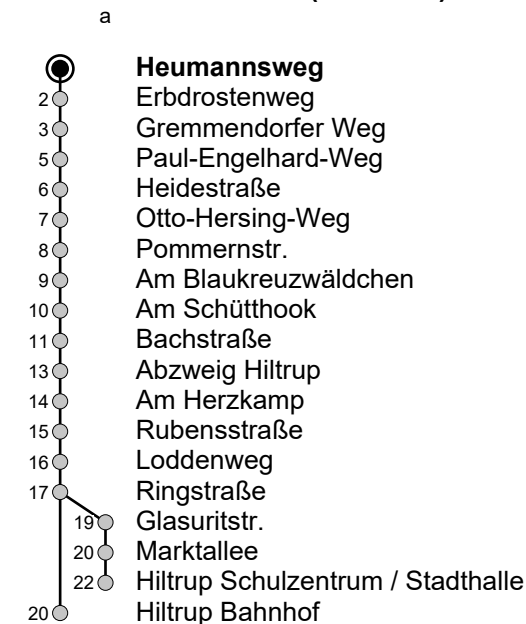

6

Heumannsweg → Hiltrup Bahnhof

Gültig ab 14.10.2024

Std	Montag - Freitag				Samstag		Sonn- u. Feiertag	
5	31				-		-	
6	11	35	59		-		-	
7	19 _F	19 _S ^a	39	59	-		-	
8	19	39	59		45	46		
9	19	39	59		15	45	46	
10	19	39	59		15	49	46	
11	19	39	59		19	49	46	
12	19	39	59		19	49	46	
13	19	39	59		19	49	16	46
14	21	41			19	49	16	46
15	01	21	41		19	49	16	46
16	01	21	41		19	49	16	46
17	01	21	41		19	49	16	46
18	01	19	39	59	19	49	16	46
19	19	39	59		19	49	16	46
20	15	35	55		15	45	16	46

F = an Ferientagen
S = an Schultagen

Linienvverlauf (Auswahl)

Infos zum Fahrplanangebot an Weihnachten, Silvester und ausgewählten Feiertagen erhalten Sie online in der Fahrplanauskunft sowie auf unserer Internetseite.