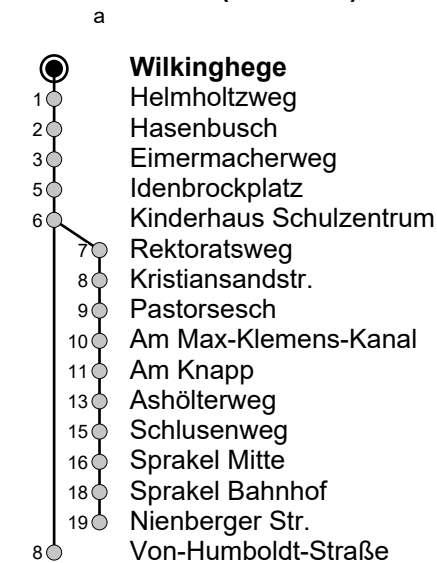

9

Wilkinghege → Von-Humboldt-Straße / Sprakel

Gültig ab 14.10.2024

Std	Montag bis Freitag Schule	Montag bis Freitag Ferien	Samstag	Sonn- u. Feiertag
5	-	-	-	-
6	13 30 ^a 50 ^a _A	13 45 ^a	-	-
7	11 ^a 31 ^a 51 ^a	16 ^a 46 ^a	-	-
8	11 ^a 31 51	16 ^a 46	42	53
9	11 31 51	16 46	12 42	53
10	11 31 51	16 46	12 43	53
11	11 31 51	16 46	13 43	53
12	11 31 ^a 51 ^a	16 ^a 46 ^a	13 43	53
13	11 ^a 31 ^a 51 ^a	16 ^a 46 ^a	13 43	23 53
14	11 ^a 31 ^a 51 ^a	16 ^a 46 ^a	13 43	23 53
15	11 ^a 31 ^a 51 ^a	16 ^a 46 ^a	13 43	23 53
16	11 ^a 31 ^a 51	16 ^a 46	13 43	23 53
17	11 31 ^a 51	16 ^a 46	13 43	23 53
18	11 31 ^a 51	16 ^a 46	13 43	23 53
19	11 31 ^a 51	16 ^a 46	13 43	23 53
20	10 30 ^a 50	15 ^a 45	12 42	23 53

Linienverlauf (Auswahl)

= Schulfahrt über Im Brook, Sprakeler Heide

A = fährt bis Sprakel Bahnhof

Infos zum Fahrplanangebot an Weihnachten, Silvester und ausgewählten Feiertagen erhalten Sie online in der Fahrplanauskunft sowie auf unserer Internetseite.