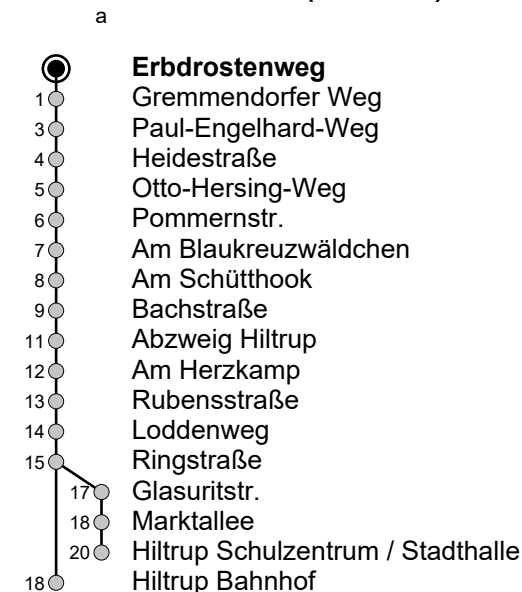

6 Erbdrostenweg → Hiltrup Bahnhof

Gültig ab 14.10.2024

Std	Montag - Freitag					Samstag		Sonn- u. Feiertag		
5	32					-		-		
6	12	36				-		-		
7	01	21 _F	21 ^a _S	41		-		-		
8	01	21	41			46	47			
9	01	21	41			16	46	47		
10	01	21	41			16	51	47		
11	01	21	41			21	51	47		
12	01	21	41			21	51	47		
13	01	21	41			21	51	17	47	
14	01	23 _S	24 _F	43 _S	44 _F	21	51	17	47	
15	03 _S	04 _F	23 _S	24 _F	43 _S	44 _F	21	51	17	47
16	03 _S	04 _F	23 _S	24 _F	43 _S	44 _F	21	51	17	47
17	03 _S	04 _F	23 _S	24 _F	43 _S	44 _F	21	51	17	47
18	03 _S	04 _F	21	41			21	51	17	47
19	01	21	41			21	51	17	47	
20	01	16	36	56		16	46	17	47	

F = an Ferientagen
S = an Schultagen

Linienverlauf (Auswahl)

Infos zum Fahrplanangebot an Weihnachten, Silvester und ausgewählten Feiertagen erhalten Sie online in der Fahrplanauskunft sowie auf unserer Internetseite.