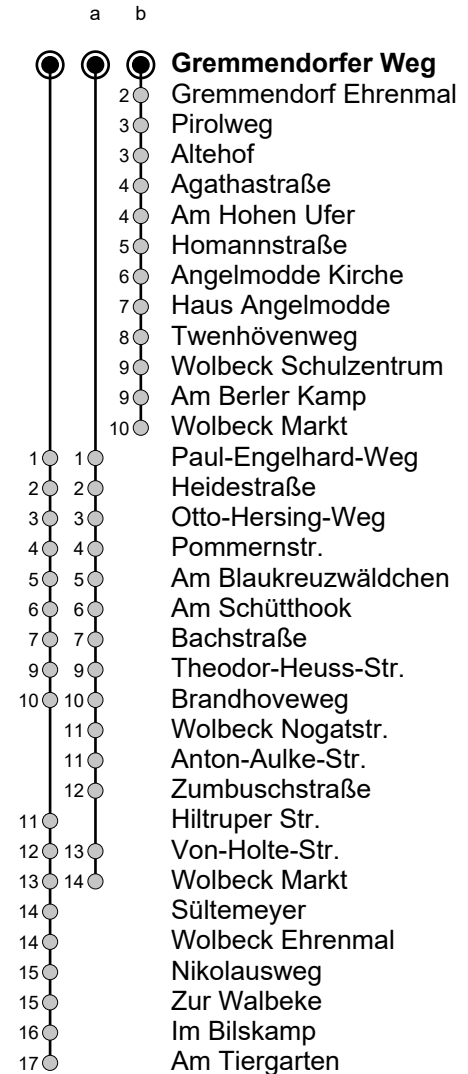

N85 Gremmendorfer Weg → Am Tiergarten

Gültig ab 21.08.2024

| Std | Montag bis Freitag | Samstag | Sonn- u. Feiertag |
|-----|---------------------------------|---------------------------------|---------------------------------|
| 5 | - | 15 | 15 |
| 6 | - | 15 45 ^b | 15 |
| 7 | - | 15 45 ^b | 15 |
| 8 | - | 15 | 15 |
| 9 | - | - | - |
| 10 | - | - | - |
| 11 | - | - | - |
| 12 | - | - | - |
| 13 | - | - | - |
| 14 | - | - | - |
| 15 | - | - | - |
| 16 | - | - | - |
| 17 | - | - | - |
| 18 | - | - | - |
| 19 | - | - | - |
| 20 | - | - | - |
| 21 | 15 ^a 45 ^b | 15 ^a 45 ^b | 15 ^a 45 ^b |
| 22 | 15 ^a 45 ^b | 15 ^a 45 ^b | 15 ^a 45 ^b |
| 23 | 15 ^a | 15 ^a | 15 ^a |
| 0 | 15 | 15 | 15 |
| 1 | 15 | 15 | 15 |
| 2 | 15 _N | 15 | - |
| 3 | 15 _N | 15 | - |
| 4 | 15 _N | 15 | - |

N = nur von Freitag auf Samstag sowie an ausgewählten Feiertagen

Linienvverlauf (Auswahl)

Infos zum Fahrplanangebot an Weihnachten, Silvester und ausgewählten Feiertagen erhalten Sie online in der Fahrplanauskunft sowie auf unserer Internetseite.