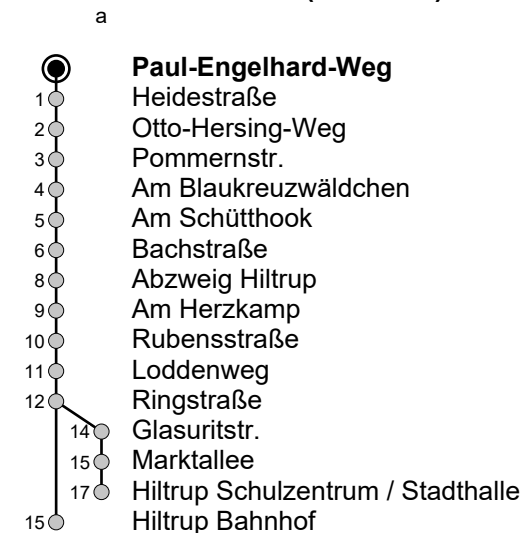

6 Paul-Engelhard-Weg → Hilstrup Bahnhof

Gültig ab 14.10.2024

Std	Montag - Freitag						Samstag		Sonn- u. Feiertag		
5	34						-		-		
6	14	38					-		-		
7	04	24 _F	24 ^a _S	44			-		-		
8	04	24	44				48	49			
9	04	24	44				18	48	49		
10	04	24	44				18	54	49		
11	04	24	44				24	54	49		
12	04	24	44				24	54	49		
13	04	24	44				24	54	19	49	
14	04	26 _S	27 _F	46 _S	47 _F		24	54	19	49	
15	06 _S	07 _F	26 _S	27 _F	46 _S	47 _F	24	54	19	49	
16	06 _S	07 _F	26 _S	27 _F	46 _S	47 _F	24	54	19	49	
17	06 _S	07 _F	26 _S	27 _F	46 _S	47 _F	24	54	19	49	
18	06 _S	07 _F	24	44				24	54	19	49
19	04	24	44				24	54	19	49	
20	04	18	38	58			18	48	19	49	

F = an Ferientagen
S = an Schultagen

Linienverlauf (Auswahl)

Infos zum Fahrplanangebot an Weihnachten, Silvester und ausgewählten Feiertagen erhalten Sie online in der Fahrplanauskunft sowie auf unserer Internetseite.