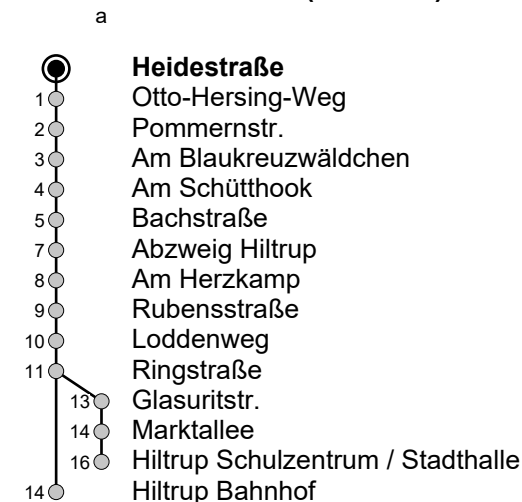

6

Heidestraße → Hiltrup Bahnhof

Gültig ab 14.10.2024

Linienverlauf (Auswahl)

Std	Montag - Freitag						Samstag		Sonn- u. Feiertag		
5	35						-		-		
6	15	39					-		-		
7	05	25 _F	25 ^a _S	45			-		-		
8	05	25	45				49	50			
9	05	25	45				19	49	50		
10	05	25	45				19	55	50		
11	05	25	45				25	55	50		
12	05	25	45				25	55	50		
13	05	25	45				25	55	20	50	
14	05	27 _S	28 _F	47 _S	48 _F		25	55	20	50	
15	07 _S	08 _F	27 _S	28 _F	47 _S	48 _F	25	55	20	50	
16	07 _S	08 _F	27 _S	28 _F	47 _S	48 _F	25	55	20	50	
17	07 _S	08 _F	27 _S	28 _F	47 _S	48 _F	25	55	20	50	
18	07 _S	08 _F	25	45				25	55	20	50
19	05	25	45				25	55	20	50	
20	05	19	39	59			19	49	20	50	

F = an Ferientagen
S = an Schultagen

Infos zum Fahrplanangebot an Weihnachten, Silvester und ausgewählten Feiertagen erhalten Sie online in der Fahrplanauskunft sowie auf unserer Internetseite.

www.stadtwerke-muenster.de | Sprechender Fahrplan: 0 800 3 / 50 40 30 (elektr. Auskunft: kostenfrei) | Mobilitäts-Hotline: 0251 / 694 - 15 15 (Ortstarif)