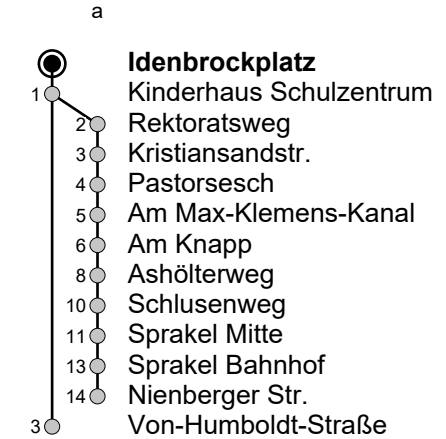

9

Idenbrockplatz → Von-Humboldt-Straße / Sprakel

Gültig ab 14.10.2024

Std	Montag bis Freitag Schule			Montag bis Freitag Ferien		Samstag	Sonn- u. Feiertag	
5	-			-		-	-	
6	18	35 ^a	55 ^a _A	18	50 ^a	-	-	
7	16 ^a	36 ^a	56 ^a	21 ^a	51 ^a	-	-	
8	16 ^a	36	56	21 ^a	51	47	58	
9	16	36	56	21	51	17	47	58
10	16	36	56	21	51	17	48	58
11	16	36	56	21	51	18	48	58
12	16	36 ^a	56 ^a	21 ^a	51 ^a	18	48	58
13	16 ^a	36 ^a	56 ^a	21 ^a	51 ^a	18	48	28 58
14	16 ^a	36 ^a	56 ^a	21 ^a	51 ^a	18	48	28 58
15	16 ^a	36 ^a	56 ^a	21 ^a	51 ^a	18	48	28 58
16	16 ^a	36 ^a	56	21 ^a	51	18	48	28 58
17	16	36 ^a	56	21 ^a	51	18	48	28 58
18	16	36 ^a	56	21 ^a	51	18	48	28 58
19	16	36 ^a	56	21 ^a	51	18	48	28 58
20	15	35 ^a	55	20 ^a	50	17	47	28 58

Linienverlauf (Auswahl)

= Schulfahrt über Im Brook, Sprakeler Heide
A = fährt bis Sprakel Bahnhof

Infos zum Fahrplanangebot an Weihnachten, Silvester und ausgewählten Feiertagen erhalten Sie online in der Fahrplanauskunft sowie auf unserer Internetseite.