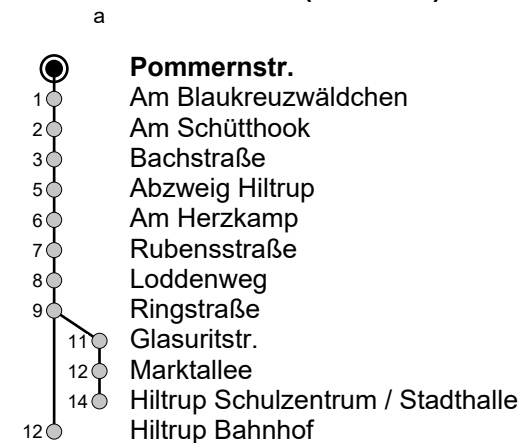

6

Pommernstr. → Hilstrup Bahnhof

Gültig ab 14.10.2024

Std	Montag - Freitag					Samstag		Sonn- u. Feiertag		
5	37					-		-		
6	17	41				-		-		
7	07	27 _F	27 ^a _S	47		-		-		
8	07	27	47			51	52			
9	07	27	47			21	51	52		
10	07	27	47			21	57	52		
11	07	27	47			27	57	52		
12	07	27	47			27	57	52		
13	07	27	47			27	57	22	52	
14	07	29 _S	30 _F	49 _S	50 _F	27	57	22	52	
15	09 _S	10 _F	29 _S	30 _F	49 _S	50 _F	27	57	22	52
16	09 _S	10 _F	29 _S	30 _F	49 _S	50 _F	27	57	22	52
17	09 _S	10 _F	29 _S	30 _F	49 _S	50 _F	27	57	22	52
18	09 _S	10 _F	27	47			27	57	22	52
19	07	27	47			27	57	22	52	
20	07	21	41			21	51	22	52	
21	01					-		-		

F = an Ferientagen
S = an Schultagen

Linienverlauf (Auswahl)

Infos zum Fahrplanangebot an Weihnachten, Silvester und ausgewählten Feiertagen erhalten Sie online in der Fahrplanauskunft sowie auf unserer Internetseite.