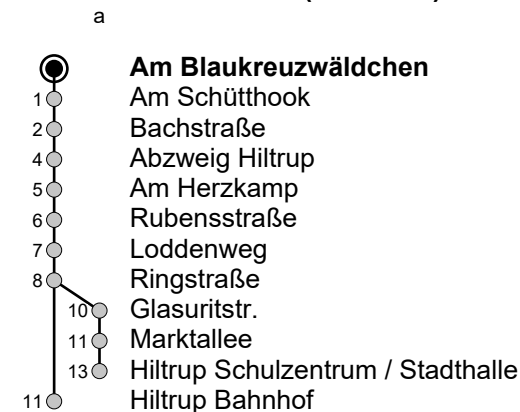

6

Am Blaukreuzwäldchen → Hiltrup Bahnhof

Gültig ab 14.10.2024

Std	Montag - Freitag						Samstag		Sonn- u. Feiertag	
5	38						-		-	
6	18	42					-		-	
7	08	28 _F	28 ^a _S	48			-		-	
8	08	28	48				52	53		
9	08	28	48				22	52	53	
10	08	28	48				22	58	53	
11	08	28	48				28	58	53	
12	08	28	48				28	58	53	
13	08	28	48				28	58	23	53
14	08	30 _S	31 _F	50 _S	51 _F	28 58		23	53	
15	10 _S	11 _F	30 _S	31 _F	50 _S	51 _F	28 58	23	53	
16	10 _S	11 _F	30 _S	31 _F	50 _S	51 _F	28 58	23	53	
17	10 _S	11 _F	30 _S	31 _F	50 _S	51 _F	28 58	23	53	
18	10 _S	11 _F	28	48				28 58	23	53
19	08	28	48				28 58	23	53	
20	08	22	42				22	52	23	53
21	02						-		-	

F = an Ferientagen
S = an Schultagen

Linienverlauf (Auswahl)

Infos zum Fahrplanangebot an Weihnachten, Silvester und ausgewählten Feiertagen erhalten Sie online in der Fahrplanauskunft sowie auf unserer Internetseite.