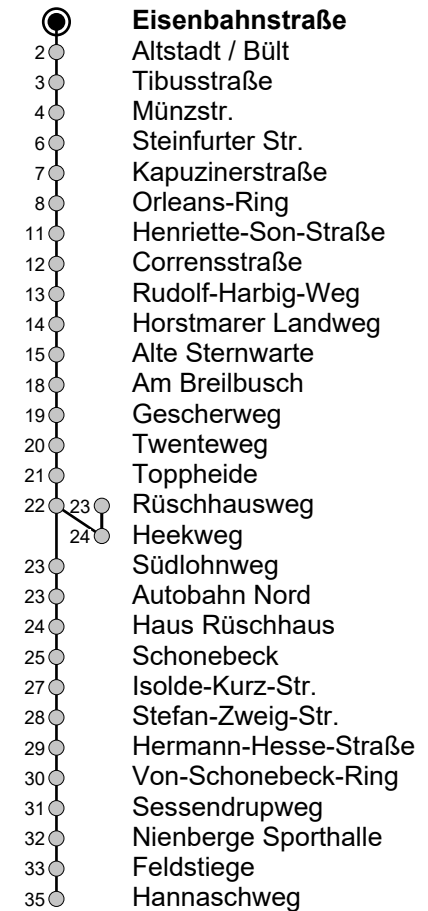

N85 Eisenbahnstraße → Hannaschweg

Gültig ab 21.08.2024

Linienvverlauf (Auswahl)

a

Std	Montag bis Freitag	Samstag	Sonn- u. Feiertag
5	-	07	07
6	-	07 37	07
7	-	07 37	07
8	-	07	07
9	-	-	-
10	-	-	-
11	-	-	-
12	-	-	-
13	-	-	-
14	-	-	-
15	-	-	-
16	-	-	-
17	-	-	-
18	-	-	-
19	-	-	-
20	-	-	-
21	07 22 ^a _N 37 52 ^a [Ⓢ]	07 22 ^a 37 52 ^a	07 37
22	07 22 ^a _N 37 52 ^a _N	07 22 ^a 37 52 ^a	07 37
23	07 37 ^a [Ⓢ]	07 37 ^a	07
0	07	07	07
1	07	07	07
2	07 [Ⓢ]	07	-
3	07 [Ⓢ]	07	-
4	07 [Ⓢ]	07	-

[Ⓢ] = nur freitags

^N = nur von Freitag auf Samstag sowie an ausgewählten Feiertagen

Infos zum Fahrplanangebot an Weihnachten, Silvester und ausgewählten Feiertagen erhalten Sie online in der Fahrplanauskunft sowie auf unserer Internetseite.