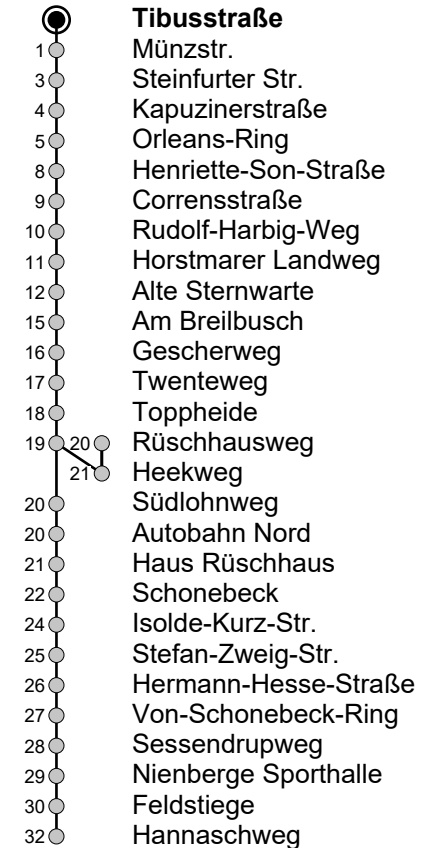

N85 Tibusstraße → Hannaschweg

Gültig ab 21.08.2024

Linienvverlauf (Auswahl)

a

Std	Montag bis Freitag				Samstag				Sonn- u. Feiertag	
5	-				10				10	
6	-				10 40				10	
7	-				10 40				10	
8	-				10				10	
9	-				-				-	
10	-				-				-	
11	-				-				-	
12	-				-				-	
13	-				-				-	
14	-				-				-	
15	-				-				-	
16	-				-				-	
17	-				-				-	
18	-				-				-	
19	-				-				-	
20	-				-				-	
21	10	25 ^a _N	40	55 ^a [Ⓢ]	10	25 ^a	40	55 ^a	10	40
22	10	25 ^a _N	40	55 ^a _N	10	25 ^a	40	55 ^a	10	40
23	10	40 ^a [Ⓢ]			10	40 ^a			10	
0	10				10				10	
1	10				10				10	
2	10 [Ⓢ]				10				-	
3	10 [Ⓢ]				10				-	
4	10 [Ⓢ]				10				-	

Ⓢ = nur freitags

N = nur von Freitag auf Samstag sowie an ausgewählten Feiertagen

Infos zum Fahrplanangebot an Weihnachten, Silvester und ausgewählten Feiertagen erhalten Sie online in der Fahrplanauskunft sowie auf unserer Internetseite.