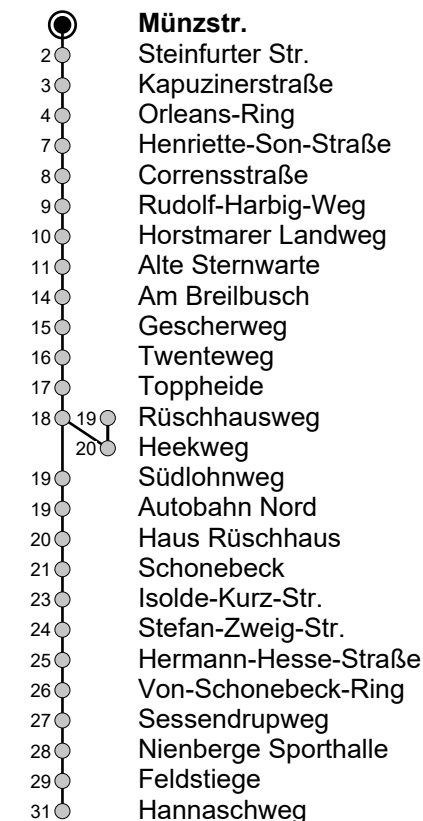

N85 Münzstr. → Hannaschweg

Gültig ab 21.08.2024

Linienvverlauf (Auswahl)

a

Std	Montag bis Freitag	Samstag	Sonn- u. Feiertag
5	-	11	11
6	-	11 41	11
7	-	11 41	11
8	-	11	11
9	-	-	-
10	-	-	-
11	-	-	-
12	-	-	-
13	-	-	-
14	-	-	-
15	-	-	-
16	-	-	-
17	-	-	-
18	-	-	-
19	-	-	-
20	-	-	-
21	11 26 ^a _N 41 56 ^a [Ⓢ]	11 26 ^a 41 56 ^a	11 41
22	11 26 ^a _N 41 56 ^a _N	11 26 ^a 41 56 ^a	11 41
23	11 41 ^a [Ⓢ]	11 41 ^a	11
0	11	11	11
1	11	11	11
2	11 [Ⓢ]	11	-
3	11 [Ⓢ]	11	-
4	11 [Ⓢ]	11	-

[Ⓢ] = nur freitags

^N = nur von Freitag auf Samstag sowie an ausgewählten Feiertagen

Infos zum Fahrplanangebot an Weihnachten, Silvester und ausgewählten Feiertagen erhalten Sie online in der Fahrplanauskunft sowie auf unserer Internetseite.