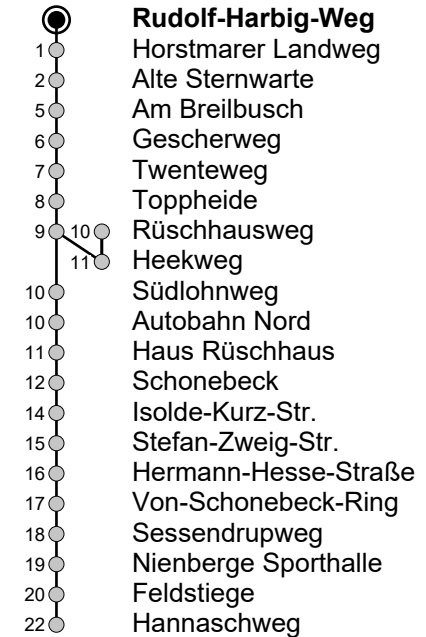

N85 Rudolf-Harbig-Weg → Hannaschweg

Gültig ab 21.08.2024

Linienvverlauf (Auswahl)

a

Std	Montag bis Freitag	Samstag	Sonn- u. Feiertag
5	-	20	20
6	-	20 50	20
7	-	20 50	20
8	-	20	20
9	-	-	-
10	-	-	-
11	-	-	-
12	-	-	-
13	-	-	-
14	-	-	-
15	-	-	-
16	-	-	-
17	-	-	-
18	-	-	-
19	-	-	-
20	-	-	-
21	20 35 ^a _N 50	20 35 ^a 50	20 50
22	05 ^a Ⓢ 20 35 ^a _N 50	05 ^a 20 35 ^a 50	20 50
23	05 ^a _N 20 50 ^a Ⓢ	05 ^a 20 50 ^a	20
0	20	20	20
1	20	20	20
2	20 [Ⓢ]	20	-
3	20 [Ⓢ]	20	-
4	20 [Ⓢ]	20	-

Ⓢ = nur freitags

N = nur von Freitag auf Samstag sowie an ausgewählten Feiertagen

Infos zum Fahrplanangebot an Weihnachten, Silvester und ausgewählten Feiertagen erhalten Sie online in der Fahrplanauskunft sowie auf unserer Internetseite.