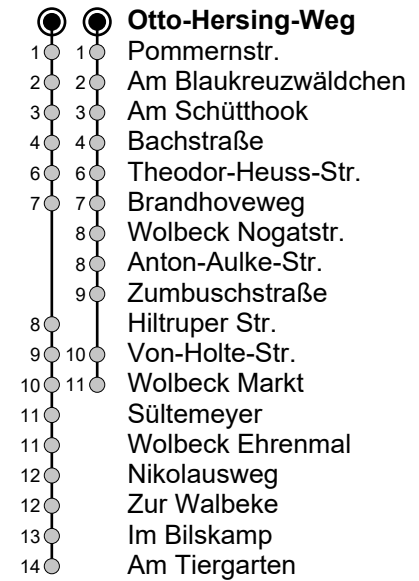

# N85 Otto-Hersing-Weg → Am Tiergarten

Gültig ab 21.08.2024

## Linienvverlauf (Auswahl)

a

Std	Montag bis Freitag	Samstag	Sonn- u. Feiertag
5	-	18	18
6	-	18	18
7	-	18	18
8	-	18	18
9	-	-	-
10	-	-	-
11	-	-	-
12	-	-	-
13	-	-	-
14	-	-	-
15	-	-	-
16	-	-	-
17	-	-	-
18	-	-	-
19	-	-	-
20	-	-	-
21	18 <sup>a</sup>	18 <sup>a</sup>	18 <sup>a</sup>
22	18 <sup>a</sup>	18 <sup>a</sup>	18 <sup>a</sup>
23	18 <sup>a</sup>	18 <sup>a</sup>	18 <sup>a</sup>
0	18	18	18
1	18	18	18
2	18 <sub>N</sub>	18	-
3	18 <sub>N</sub>	18	-
4	18 <sub>N</sub>	18	-