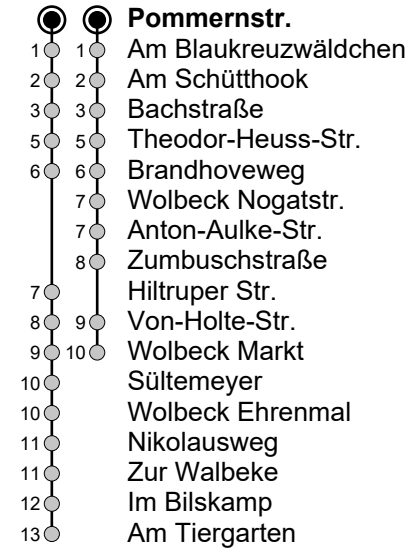

N85 Pommernstr. → Am Tiergarten

Gültig ab 21.08.2024

Linienvverlauf (Auswahl)

a

Std	Montag bis Freitag	Samstag	Sonn- u. Feiertag
5	-	19	19
6	-	19	19
7	-	19	19
8	-	19	19
9	-	-	-
10	-	-	-
11	-	-	-
12	-	-	-
13	-	-	-
14	-	-	-
15	-	-	-
16	-	-	-
17	-	-	-
18	-	-	-
19	-	-	-
20	-	-	-
21	19 ^a	19 ^a	19 ^a
22	19 ^a	19 ^a	19 ^a
23	19 ^a	19 ^a	19 ^a
0	19	19	19
1	19	19	19
2	19 _N	19	-
3	19 _N	19	-
4	19 _N	19	-

N = nur von Freitag auf Samstag sowie an ausgewählten Feiertagen

Infos zum Fahrplanangebot an Weihnachten, Silvester und ausgewählten Feiertagen erhalten Sie online in der Fahrplanauskunft sowie auf unserer Internetseite.