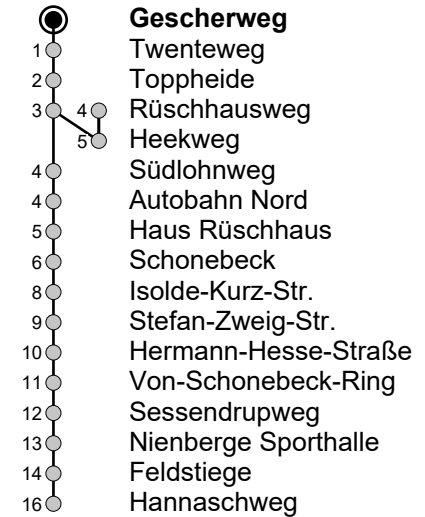

N85 Gescherweg → Hannaschweg

Gültig ab 21.08.2024

Linienvverlauf (Auswahl)

a

Std	Montag bis Freitag	Samstag	Sonn- u. Feiertag
5	-	26	26
6	-	26 56	26
7	-	26 56	26
8	-	26	26
9	-	-	-
10	-	-	-
11	-	-	-
12	-	-	-
13	-	-	-
14	-	-	-
15	-	-	-
16	-	-	-
17	-	-	-
18	-	-	-
19	-	-	-
20	-	-	-
21	26 41 ^a _N 56	26 41 ^a 56	26 56
22	11 ^a Ⓢ 26 41 ^a _N 56	11 ^a 26 41 ^a 56	26 56
23	11 ^a _N 26 56 ^a Ⓢ	11 ^a 26 56 ^a	26
0	26	26	26
1	26	26	26
2	26 [Ⓢ]	26	-
3	26 [Ⓢ]	26	-
4	26 [Ⓢ]	26	-

Ⓢ = nur freitags

N = nur von Freitag auf Samstag sowie an ausgewählten Feiertagen

Infos zum Fahrplanangebot an Weihnachten, Silvester und ausgewählten Feiertagen erhalten Sie online in der Fahrplanauskunft sowie auf unserer Internetseite.